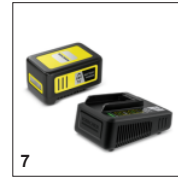

- Эффективная очистка фильтра нажатием кнопки.
- Для обеспечения стабильной высокой силы всасывания и сбора больших объемов мусора.

ПРИНАДЛЕЖНОСТИ AD 2 BATTERY

1.348-300.0

		№ для заказа	Описание	
ПЫЛЕСОСЫ				
Фильтр				
Плоский складчатый фильтр KFI 7420	1	6.415-953.0	Прочный плоский складчатый фильтр, обеспечивающий долгое сохранение высокой силы всасывания.	<input checked="" type="checkbox"/>
Насадки				
Удлиненная щелевая насадка	2	2.863-307.0	Очень длинная (350 м) щелевая насадка из негорючего материала для сбора холодной золы. Подходит ко всем бытовым пылесосам Kärcher для сбора золы и сухого мусора.	<input type="checkbox"/>
АККУМУЛЯТОРЫ				
Аккумулятор Battery Power 18 / 2,5	3	2.445-034.0	Сменный аккумулятор Kärcher Battery Power 18 В/2,5 Ач с ЖК-дисплеем для отображения состояния заряда на основе инновационной технологии Real Time. Подходит ко всем аппаратам Kärcher на аккумуляторной платформе 18 В.	<input type="checkbox"/>
Аккумулятор Battery Power 18 / 5,0	4	2.445-035.0	Сменный аккумулятор Kärcher Battery Power 18 В/5,0 Ач с ЖК-дисплеем для отображения состояния заряда на основе инновационной технологии Real Time. Подходит ко всем аппаратам Kärcher на аккумуляторной платформе 18 В.	<input type="checkbox"/>
ЗАРЯДНЫЕ УСТРОЙСТВА				
Быстрое зарядное устройство 18 В	5	2.445-032.0	Быстрозарядное устройство лишь за 44 минуты заряжает сменный аккумулятор Kärcher Battery Power 18 В / 2,5 Ач до уровня 80 %. Оно совместимо со всеми 18-вольтными аккумуляторами Kärcher.	<input type="checkbox"/>
СТАРТОВЫЙ КОМПЛЕКТ: АККУМУЛЯТОР И ЗАРЯДНОЕ УСТРОЙСТВО				
Стартер Комплект Battery Power 18/25	6	2.445-062.0	Стартовый комплект Battery Power 18/25, включающий сменный аккумулятор Battery Power 18 В / 2,5 Ач с инновационной технологией Real Time и быстрозарядное устройство 18 В. Для любых аппаратов на аккумуляторной платформе Kärcher 18 В.	<input type="checkbox"/>
Стартер Комплект Battery Power 18/50	7	2.445-063.0	Включает сменный аккумулятор Battery Power 18 В / 5,0 Ач и быстрозарядное устройство 18 В: стартовый комплект Battery Power 18/50 для любых аппаратов Kärcher на аккумуляторной платформе 18 В.	<input type="checkbox"/>
АККУМУЛЯТОРЫ				
Battery Power+ 18/30	8	2.445-042.0	С технологией Real Time и ЖК-дисплеем: мощный 18-вольтный литий-ионный аккумулятор Battery Power+ емкостью 3,0 Ач, обеспечивающий продолжительную работу от одного заряда. С системой контроля напряжения и защитой от водяных струй (IPX5).	<input type="checkbox"/>