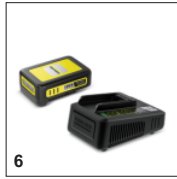

- Эффективная очистка фильтра нажатием кнопки.
- Для обеспечения стабильной высокой силы всасывания и сбора больших объемов мусора.

ПРИНАДЛЕЖНОСТИ AD 2 BATTERY

1.348-300.0

		№ для заказа	Описание	
ПЫЛЕСОСЫ				
Фильтр				
Плоский складчатый фильтр KFI 7420	1	6.415-953.0	Прочный плоский складчатый фильтр, обеспечивающий долгое сохранение высокой силы всасывания.	<input checked="" type="checkbox"/>
Насадки				
Удлиненная щелевая насадка	2	2.863-307.0	Очень длинная (350 м) щелевая насадка из негорючего материала для сбора холодной золы. Подходит ко всем бытовым пылесосам Kärcher для сбора золы и сухого мусора.	<input type="checkbox"/>
АККУМУЛЯТОРЫ				
Аккумулятор Battery Power 18 / 2,5	3	2.445-034.0	Сменный аккумулятор Kärcher Battery Power 18 В/2,5 Ач с ЖК-дисплеем для отображения состояния заряда на основе инновационной технологии Real Time. Подходит ко всем аппаратам Kärcher на аккумуляторной платформе 18 В.	<input type="checkbox"/>
Аккумулятор Battery Power 18 / 5,0	4	2.445-035.0	Сменный аккумулятор Kärcher Battery Power 18 В/5,0 Ач с ЖК-дисплеем для отображения состояния заряда на основе инновационной технологии Real Time. Подходит ко всем аппаратам Kärcher на аккумуляторной платформе 18 В.	<input type="checkbox"/>
ЗАРЯДНЫЕ УСТРОЙСТВА				
Быстрое зарядное устройство 18 В	5	2.445-032.0	Быстрозарядное устройство лишь за 44 минуты заряжает сменный аккумулятор Kärcher Battery Power 18 В / 2,5 Ач до уровня 80 %. Оно совместимо со всеми 18-вольтными аккумуляторами Kärcher.	<input type="checkbox"/>
СТАРТОВЫЙ КОМПЛЕКТ: АККУМУЛЯТОР И ЗАРЯДНОЕ УСТРОЙСТВО				
Стартер Комплект Battery Power 18/25	6	2.445-062.0	Стартовый комплект Battery Power 18/25, включающий сменный аккумулятор Battery Power 18 В / 2,5 Ач с инновационной технологией Real Time и быстрозарядное устройство 18 В. Для любых аппаратов на аккумуляторной платформе Kärcher 18 В.	<input type="checkbox"/>
Стартер Комплект Battery Power 18/50	7	2.445-063.0	Включает сменный аккумулятор Battery Power 18 В / 5,0 Ач и быстрозарядное устройство 18 В: стартовый комплект Battery Power 18/50 для любых аппаратов Kärcher на аккумуляторной платформе 18 В.	<input type="checkbox"/>
АККУМУЛЯТОРЫ				
Battery Power+ 18/30	8	2.445-042.0	С технологией Real Time и ЖК-дисплеем: мощный 18-вольтный литий-ионный аккумулятор Battery Power+ емкостью 3,0 Ач, обеспечивающий продолжительную работу от одного заряда. С системой контроля напряжения и защитой от водяных струй (IPX5).	<input type="checkbox"/>