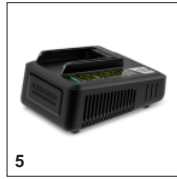

ПРИНАДЛЕЖНОСТИ AD 2 BATTERY

1.348-300.0

		№ для заказа	Описание	
ПЫЛЕСОСЫ				
Фильтр				
Плоский складчатый фильтр KFI 7420	1	6.415-953.0	Прочный плоский складчатый фильтр, обеспечивающий долгое сохранение высокой силы всасывания.	☒
Насадки				
Удлиненная щелевая насадка	2	2.863-307.0	Очень длинная (350 м) щелевая насадка из негорючего материала для сбора холодной золы. Подходит ко всем бытовым пылесосам Kärcher для сбора золы и сухого мусора.	☐
АККУМУЛЯТОРЫ				
Аккумулятор Battery Power 18 / 2,5	3	2.445-034.0	Сменный аккумулятор Kärcher Battery Power 18 В/2,5 Ач с ЖК-дисплеем для отображения состояния заряда на основе инновационной технологии Real Time. Подходит ко всем аппаратам Kärcher на аккумуляторной платформе 18 В.	☐
Аккумулятор Battery Power 18 / 5,0	4	2.445-035.0	Сменный аккумулятор Kärcher Battery Power 18 В/5,0 Ач с ЖК-дисплеем для отображения состояния заряда на основе инновационной технологии Real Time. Подходит ко всем аппаратам Kärcher на аккумуляторной платформе 18 В.	☐
ЗАРЯДНЫЕ УСТРОЙСТВА				
Быстрое зарядное устройство 18 В	5	2.445-032.0	Быстрозарядное устройство лишь за 44 минуты заряжает сменный аккумулятор Kärcher Battery Power 18 В / 2,5 Ач до уровня 80 %. Оно совместимо со всеми 18-вольтными аккумуляторами Kärcher.	☐
СТАРТОВЫЙ КОМПЛЕКТ: АККУМУЛЯТОР И ЗАРЯДНОЕ УСТРОЙСТВО				
Стартер Комплект Battery Power 18/25	6	2.445-062.0	Стартовый комплект Battery Power 18/25, включающий сменный аккумулятор Battery Power 18 В / 2,5 Ач с инновационной технологией Real Time и быстрозарядное устройство 18 В. Для любых аппаратов на аккумуляторной платформе Kärcher 18 В.	☐
Стартер Комплект Battery Power 18/50	7	2.445-063.0	Включает сменный аккумулятор Battery Power 18 В / 5,0 Ач и быстрозарядное устройство 18 В: стартовый комплект Battery Power 18/50 для любых аппаратов Kärcher на аккумуляторной платформе 18 В.	☐
АККУМУЛЯТОРЫ				
Battery Power+ 18/30	8	2.445-042.0	С технологией Real Time и ЖК-дисплеем: мощный 18-вольтный литий-ионный аккумулятор Battery Power+ емкостью 3,0 Ач, обеспечивающий продолжительную работу от одного заряда. С системой контроля напряжения и защитой от водяных струй (IPX5).	☐

☒ Входит в комплект поставки
☐ Доступные аксессуары.
☐ Чистящее средство.